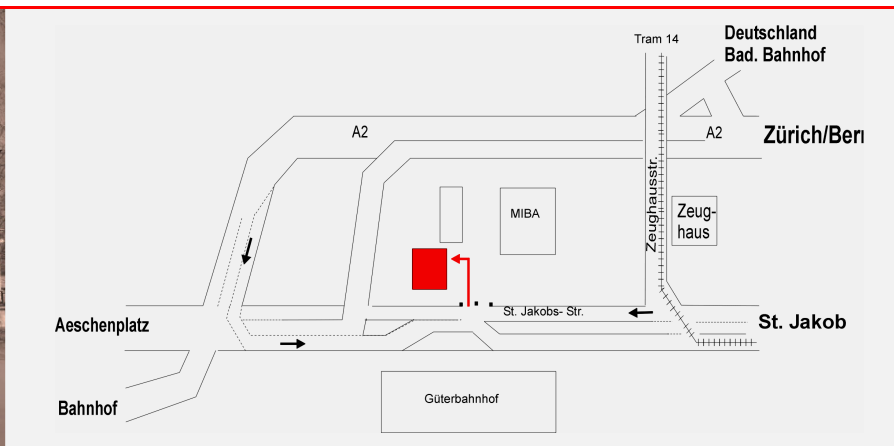

Anfahrtsplan

Mit dem Auto

- Autobahn A2 Richtung Basel
- Ausfahrt Basel City
- an Kreuzung links abbiegen Richtung St. Jakob / Güterbahnhof
- rechte Spur wählen (St. Jakob / Güterbahnhof)
- nach dem Güterbahnhof gleich links abbiegen
- durch die linke Einfahrt fahren
- auf der linken Seite befindet sich eine Villa
- gleich vor dem Gebäude parkieren
- der Isycon-Eingang befindet sich auf der rechten Gebäudeseite

Mit dem Tram (ab Bahnhof SBB)

- Tram 8/10/11 bis Station "Aeschenplatz"
- danach Tram 14 bis Station "Zeughaus"

Adresse

ISYCON GmbH, St. Jakobs-Strasse 185, CH-4052 Basel
Tel. 061 461 90 00 / Fax 061 461 90 02
Mail: info@isycon.ch / URL: www.isycon.ch